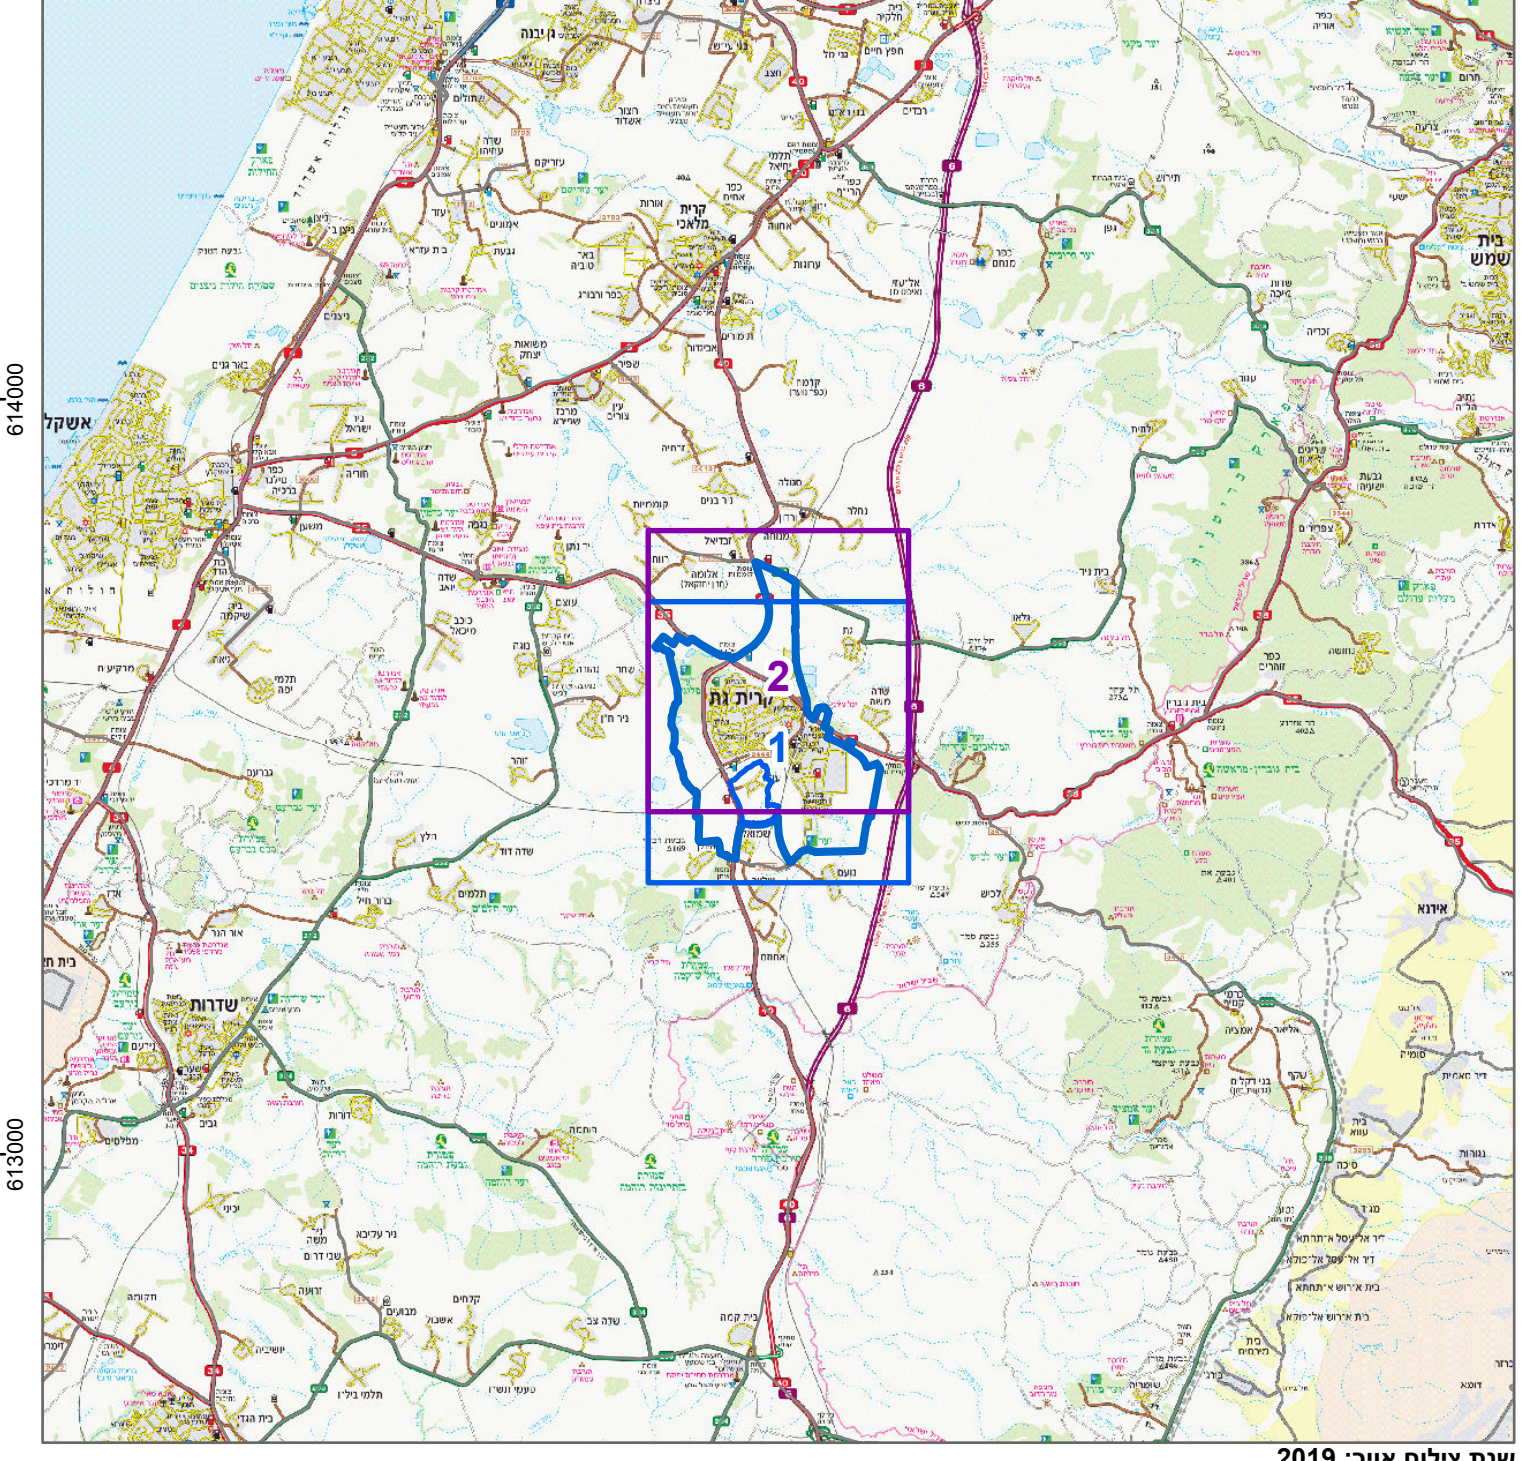

מקרא

חוק התכנון והבנייה, התשכ"ה - 1965
תכנית כוללת

מס' 606-0670539

תכנית מתאר כוללת קרית גת

תשריט מצב מוצע	גיליון 2 מתוך 2
מחוז	דרום
מרחב תכנון מקומי	קרית גת
רשות מקומית	
ישוב	
תכנית בסמכות	מחוזית
איחוד וחלוקה	ללא איחוד וחלוקה
היתרים או הרשאות	תכנית שמכווה לא ניתן להוציא היתרים או הרשאות
מונה תדפיס התשריט	9
מועד הפקה	08/05/2022
שטח התכנית	24350 דונם קנה מידה 1:10000

אישורים בתכנית מס' 606-0670539

תרשים התמצאות - קנ"מ 1:220000

תרשים סביבה - קנ"מ 1:51000

שמות*
אמיר קוליקר
תאגיד: קולקור, קולקור אפסטיין אדריכלים
עורך ראשי

בעלי עיני בקרקע*

* הרשימה המלאה מפורטת בהוראות התכנית / בהודעה שפורסמה בעיתונות ובחשומות הרני מצהיר בזאת כי המפר הטופוגרפית/המצבית המהווה רקע לתכנית זו, נערכה על ידי ביום 18/07/18 והיא הוכנה לפי הוראות נוהל מבא"ת ובהתאם להוראות החוק ולתקנות המודדים שבתוקף.
דיוק הקו הכחול והקדסט: מדידה גרפית
0
שם המודד מספר רשיון חתימה תאריך